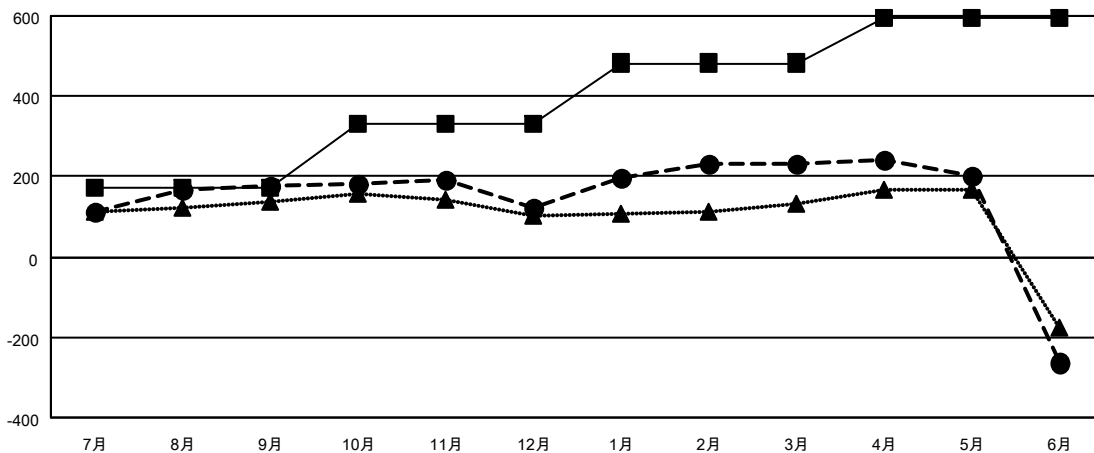

GMT: OPEN

GMT会則地域 5 - J

クラブ			
結果 : 2023-2024			
四半期	新クラブ目標	新クラブ	解散クラブ
7月/8月/9月	4	0	0
10月/11月/12月	1	0	1
1月/2月/3月	8	3	1
4月/5月/6月	4	0	4

名			
結果 : 2023-2024			
四半期	会員純増目標	会員増強実績	退会者 ( 転籍を含む ) 実際
7月/8月/9月	173	356	167
10月/11月/12月	158	106	160
1月/2月/3月	152	256	146
4月/5月/6月	112	153	637

新クラブ目標及び実績累計

会員目標及び実績累計

解散クラブ: 6	234 CLUBS OF 330 一名以上の新会員を登録	男女別 男性 7,434 (74.12%) 女性 2,596 (25.88%)
退会者 物故会員 99 クラブ解散 0 その他 1,007 合計 1,106	<a href="#">会員累計データを見るには、ここをクリック</a>	世帯主/家族会員合計 3,810 国際会費半額の家族会員 2,085