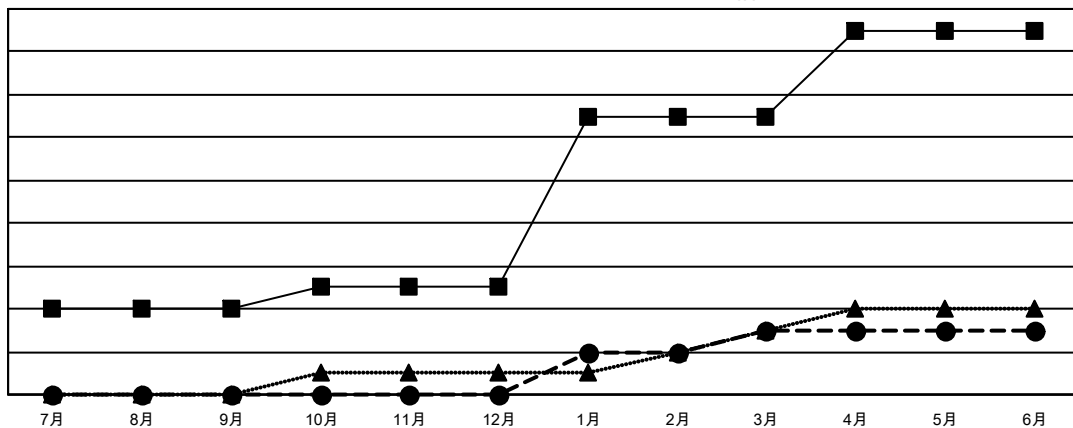

GMT: OPEN

GMT会則地域 5 - J

クラブ			
結果 : 2023-2024			
四半期	新クラブ目標	新クラブ	解散クラブ
7月/8月/9月	4	0	0
10月/11月/12月	1	0	1
1月/2月/3月	8	3	1
4月/5月/6月	4	0	4

名			
結果 : 2023-2024			
四半期	会員純増目標	会員増強実績	退会者 ( 転籍を含む ) 実際
7月/8月/9月	173	356	167
10月/11月/12月	158	106	160
1月/2月/3月	152	256	146
4月/5月/6月	112	153	637

新クラブ目標及び実績累計

会員目標及び実績累計

解散クラブ: 6	234 CLUBS OF 330 一名以上の新会員を登録	男女別 男性 7,434 (74.12%) 女性 2,596 (25.88%)
退会者 物故会員 99 クラブ解散 0 その他 1,007 合計 1,106	<a href="#">会員累計データを見るには、ここをクリック</a>	世帯主/家族会員合計 3,810 国際会費半額の家族会員 2,085